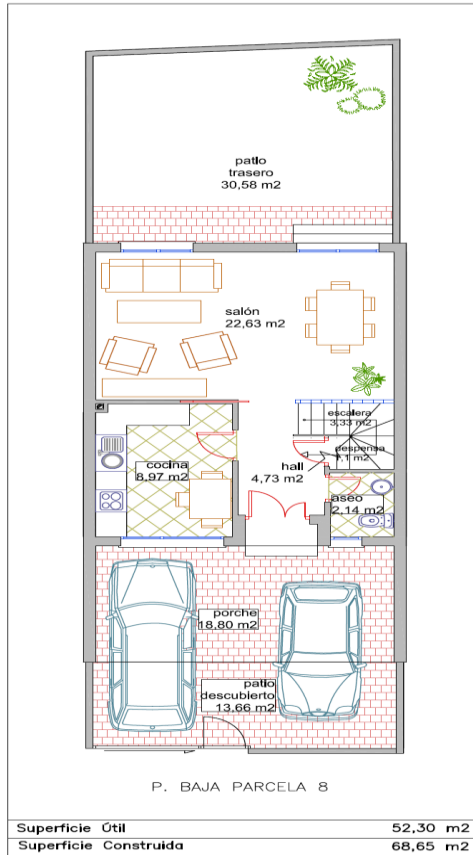

RESIDENCIAL LOS OLIVOS III

PROMOCIÓN DE 17 ADOSADOS C/ ERAS ALTAS EN NAMBROCA

COTECMA
CONSTRUCCIONES TÉCNICAS MANZANO S.L.

Gesplavi
// Gestión y planificación de viviendas

Avda. Pío XII, nº 110 - 45600 - Talavera de la Reina - Toledo
Teléfono: 925 68 22 76
www.cotecma.es