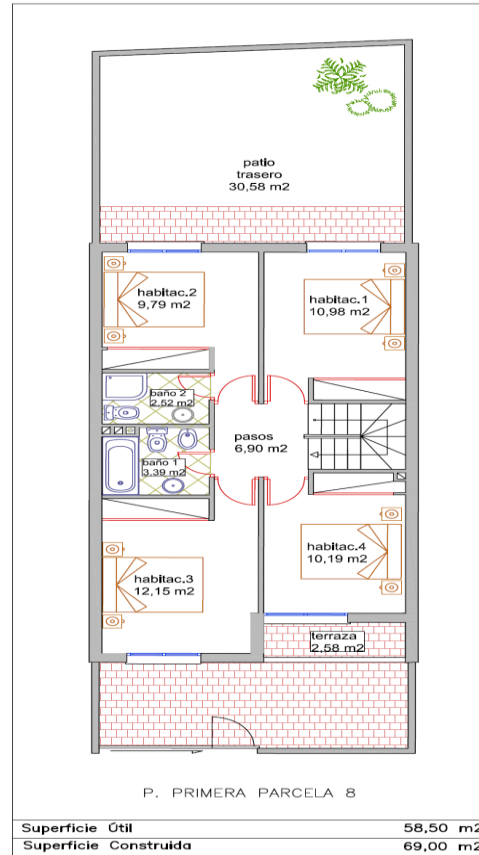

RESIDENCIAL LOS OLIVOS III

PROMOCIÓN DE 17 ADOSADOS C/ ERAS ALTAS EN NAMBROCA

COTECMA
CONSTRUCCIONES TÉCNICAS MANZANO S.L.

Gesplavi
// Gestión y planificación de viviendas

Avda. Pío XII, nº 110 - 45600 - Talavera de la Reina - Toledo
Teléfono: 925 68 22 76
www.cotecma.es