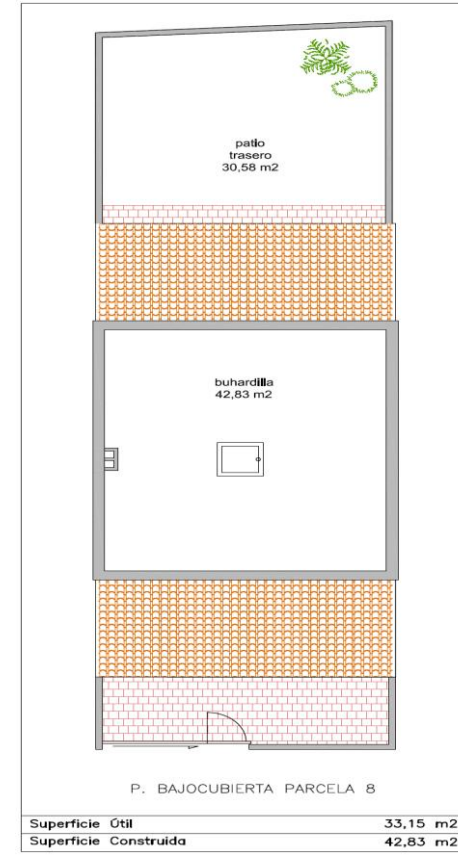

RESIDENCIAL LOS OLIVOS III

PROMOCIÓN DE 17 ADOSADOS C/ ERAS ALTAS EN NAMBROCA

COTECMA
CONSTRUCCIONES TÉCNICAS MANZANO S.L.

Gesplavi
// Gestión y planificación de viviendas

Avda. Pío XII, nº 110 - 45600 - Talavera de la Reina - Toledo
Teléfono: 925 68 22 76
www.cotecma.es