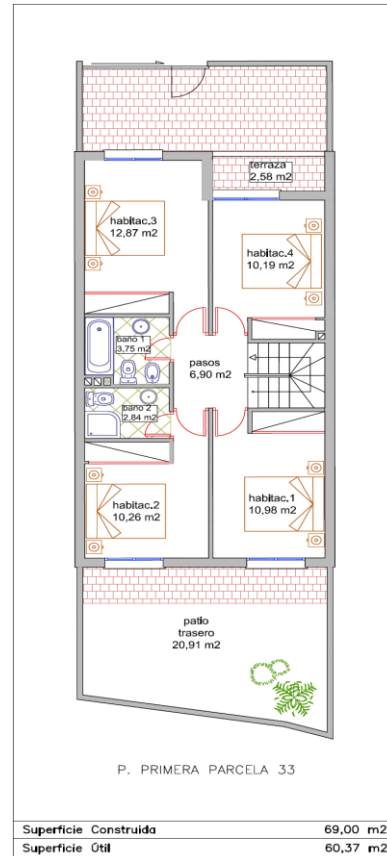

RESIDENCIAL LOS OLIVOS III

PROMOCIÓN DE 17 ADOSADOS C

COTECMA
CONSTRUCCIONES TÉCNICAS MANZANO S.L.

Avda. Pío XII, nº 110 - 45600 - Talavera de la Reina - Toledo
Teléfono: 925 68 22 76
www.cotecma.es

Gesplavi
// Gestión y planificación de viviendas