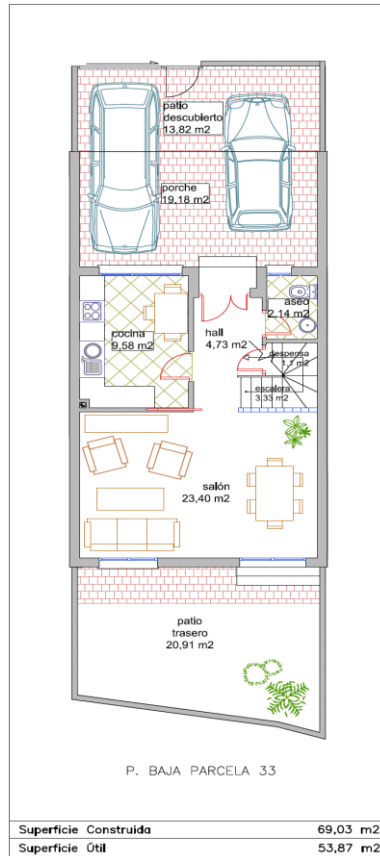

RESIDENCIAL LOS OLIVOS III

PROMOCIÓN DE 17 ADOSADOS C

COTECMA
CONSTRUCCIONES TÉCNICAS MANZANO S.L.

Avda. Pío XII, nº 110 - 45600 - Talavera de la Reina - Toledo
Teléfono: 925 68 22 76
www.cotecma.es

Gesplavi
// Gestión y planificación de viviendas