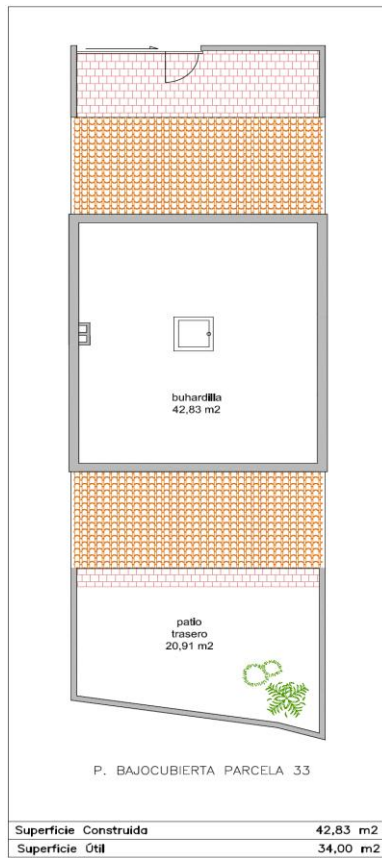

C/ ERAS ALTAS EN NAMBROCA

i - Madrid