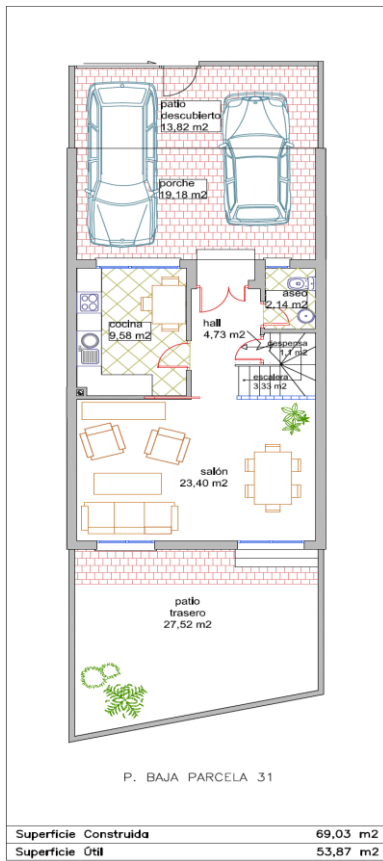

RESIDENCIAL LOS OLIVOS III

PROMOCIÓN DE 17 ADOSADOS C/ ERAS ALTAS EN NAMBRUCA

COTECMA
CONSTRUCCIONES TÉCNICAS MANZANO S.L.

Avda. Pío XII, nº 110 - 45600 - Talavera de la Reina - Toledo
Teléfono: 925 68 22 76
www.cotecma.es