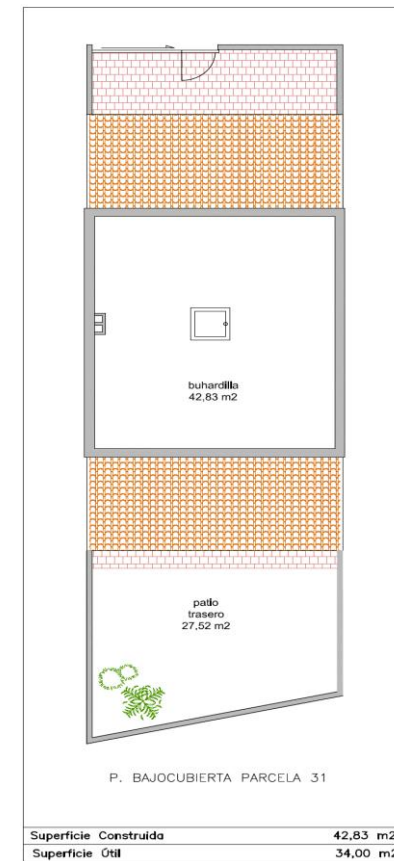

RESIDENCIAL LOS OLIVOS III

PROMOCIÓN DE 17 ADOSADOS C/ ERAS ALTAS EN NAMBRUCA

COTECMA
CONSTRUCCIONES TÉCNICAS MANZANO S.L.

Avda. Pío XII, nº 110 - 45600 - Talavera de la Reina - Toledo
Teléfono: 925 68 22 76
www.cotecma.es