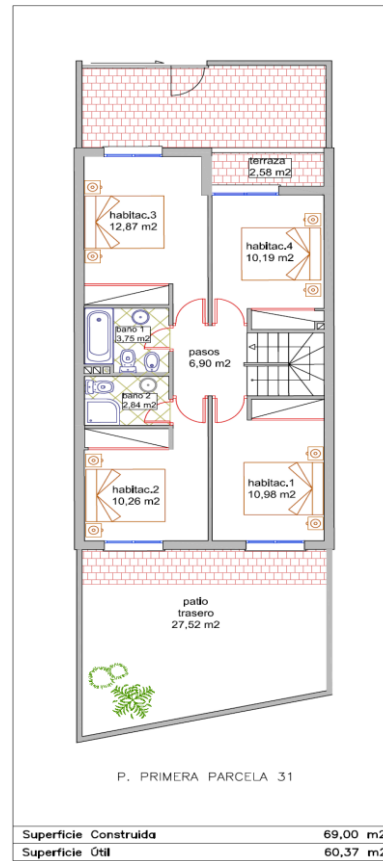

RESIDENCIAL LOS OLIVOS III

PROMOCIÓN DE 17 ADOSADOS C/ ERAS ALTAS EN NAMBRUCA

COTECMA
CONSTRUCCIONES TÉCNICAS MANZANO S.L.

Avda. Pío XII, nº 110 - 45600 - Talavera de la Reina - Toledo
Teléfono: 925 68 22 76
www.cotecma.es