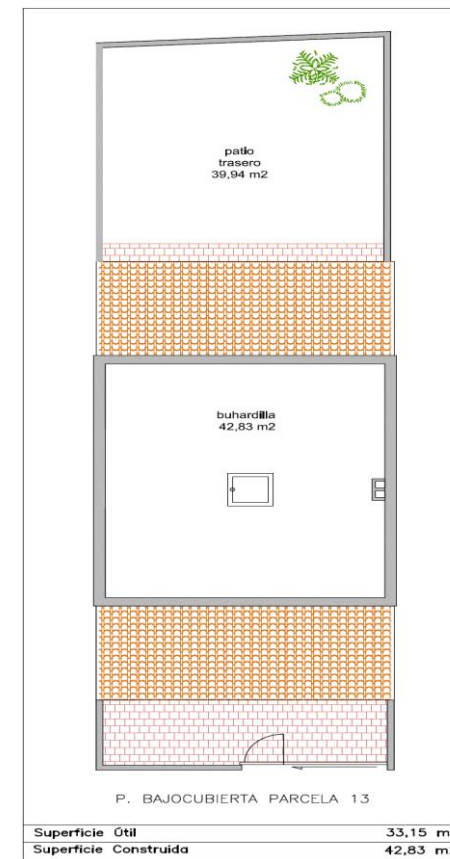

RESIDENCIAL LOS OLIVOS III

PROMOCIÓN DE 17 ADOSADOS C/ ERAS ALTAS EN NAMBROCA

COTECMA
CONSTRUCCIONES TÉCNICAS MANZANO S.L.

Gesplavi
// Gestión y planificación
de viviendas

Avda. Pío XII, nº 110 - 45600 - Talavera de la Reina - Toledo
Teléfono: 925 68 22 76
www.cotecma.es