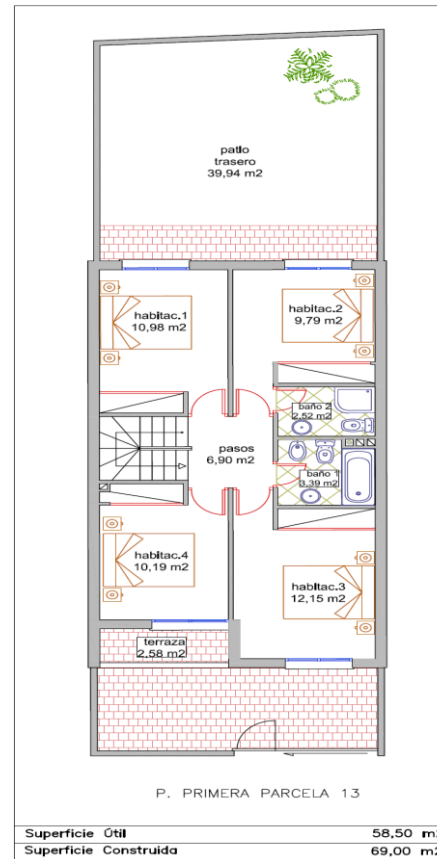

RESIDENCIAL LOS OLIVOS III

PROMOCIÓN DE 17 ADOSADOS C/ ERAS ALTAS EN NAMBROCA

COTECMA
CONSTRUCCIONES TÉCNICAS MANZANO S.L.

Gesplavi
// Gestión y planificación
de viviendas

Avda. Pío XII, nº 110 - 45600 - Talavera de la Reina - Toledo
Teléfono: 925 68 22 76
www.cotecma.es