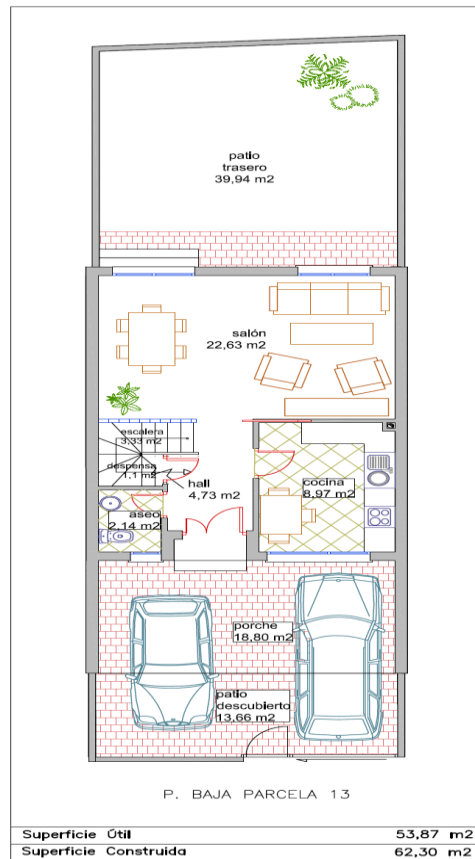

RESIDENCIAL LOS OLIVOS III

PROMOCIÓN DE 17 ADOSADOS C/ ERAS ALTAS EN NAMBROCA

COTECMA
CONSTRUCCIONES TÉCNICAS MANZANO S.L.

Gesplavi
// Gestión y planificación
de viviendas

Avda. Pío XII, nº 110 - 45600 - Talavera de la Reina - Toledo
Teléfono: 925 68 22 76
www.cotecma.es