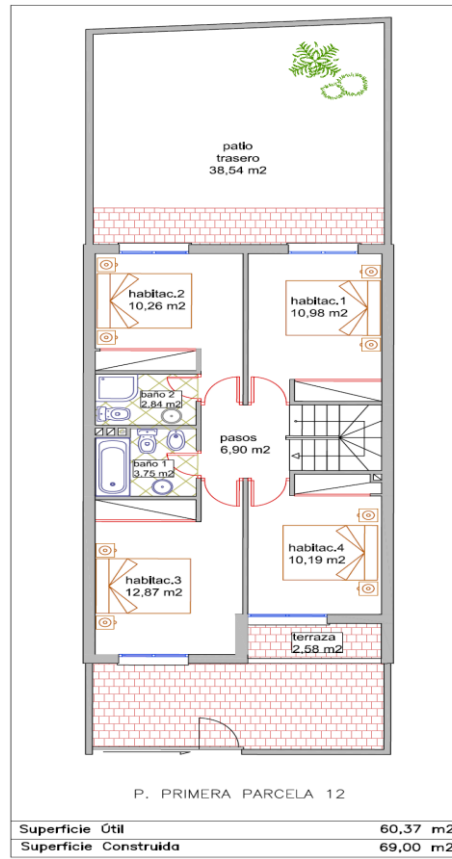

RESIDENCIAL LOS OLIVOS III

PROMOCIÓN DE 17 ADOSADOS C/ ERAS ALTAS EN NAMBROCA

COTECMA
CONSTRUCCIONES TÉCNICAS MANZANO S.L.

Gesplavi
// Gestión y planificación de viviendas

Avda. Pío XII, nº 110 - 45600 - Talavera de la Reina - Toledo
Teléfono: 925 68 22 76
www.cotecma.es