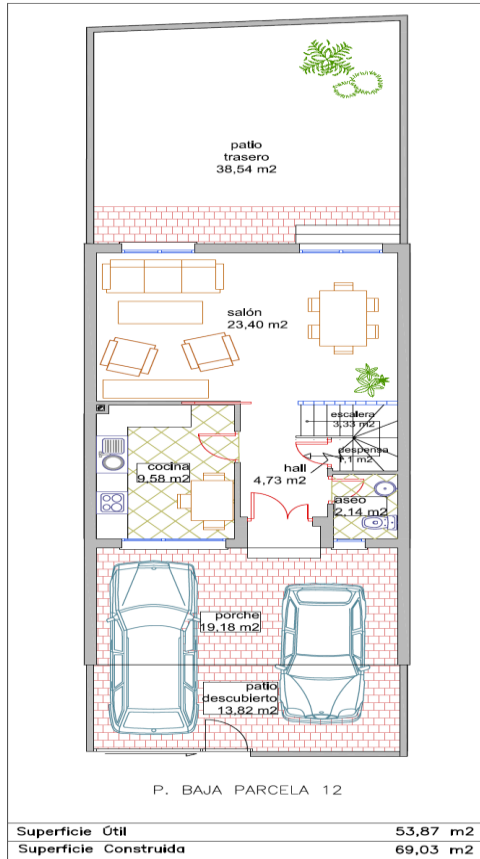

RESIDENCIAL LOS OLIVOS III

PROMOCIÓN DE 17 ADOSADOS C/ ERAS ALTAS EN NAMBROCA

COTECMA
CONSTRUCCIONES TÉCNICAS MANZANO S.L.

Gesplavi
// Gestión y planificación de viviendas

Avda. Pío XII, nº 110 - 45600 - Talavera de la Reina - Toledo
Teléfono: 925 68 22 76
www.cotecma.es