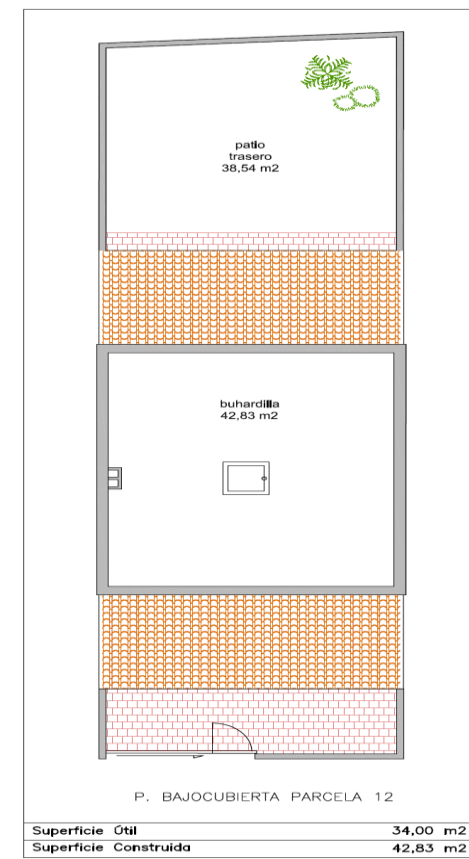

RESIDENCIAL LOS OLIVOS III

PROMOCIÓN DE 17 ADOSADOS C/ ERAS ALTAS EN NAMBROCA

COTECMA
CONSTRUCCIONES TÉCNICAS MANZANO S.L.

Gesplavi
// Gestión y planificación de viviendas

Avda. Pío XII, nº 110 - 45600 - Talavera de la Reina - Toledo
Teléfono: 925 68 22 76
www.cotecma.es