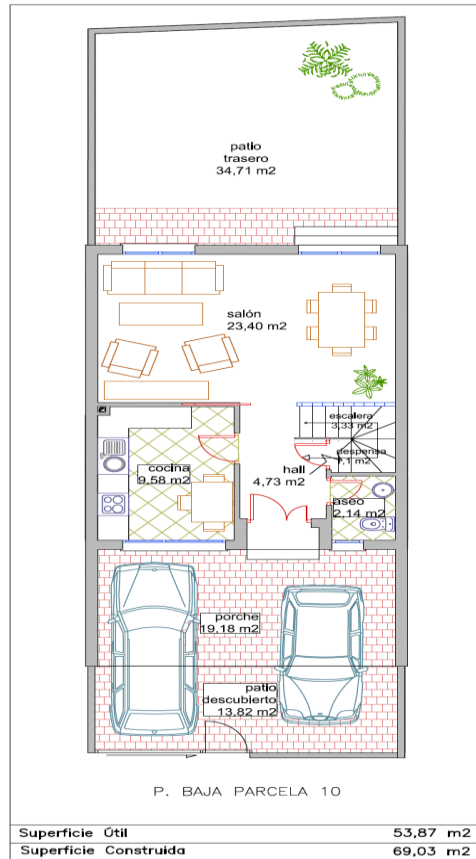

RESIDENCIAL LOS OLIVOS III

PROMOCIÓN DE 17 ADOSADOS C/ ERAS ALTAS EN NAMBROCA

COTECMA
CONSTRUCCIONES TÉCNICAS MANZANO S.L.

Gesplavi
// Gestión y planificación de viviendas

Avda. Pío XII, nº 110 - 45600 - Talavera de la Reina - Toledo
Teléfono: 925 68 22 76
www.cotecma.es