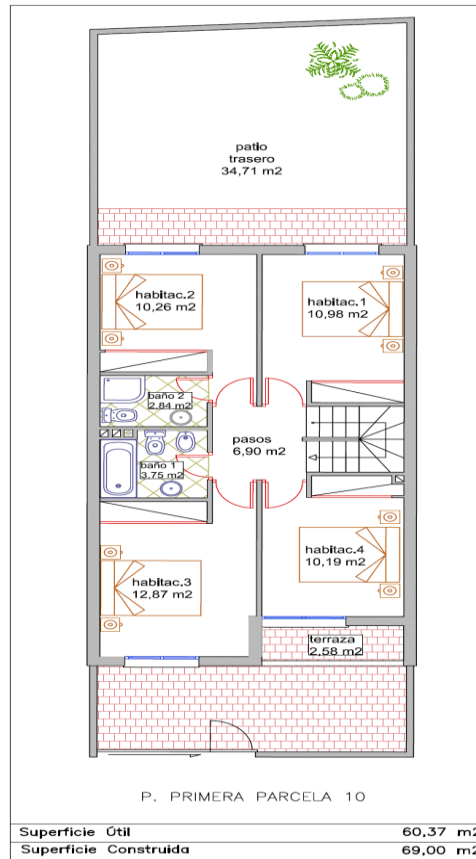

RESIDENCIAL LOS OLIVOS III

PROMOCIÓN DE 17 ADOSADOS C/ ERAS ALTAS EN NAMBROCA

COTECMA
CONSTRUCCIONES TÉCNICAS MANZANO S.L.

Gesplavi
// Gestión y planificación de viviendas

Avda. Pío XII, nº 110 - 45600 - Talavera de la Reina - Toledo
Teléfono: 925 68 22 76
www.cotecma.es