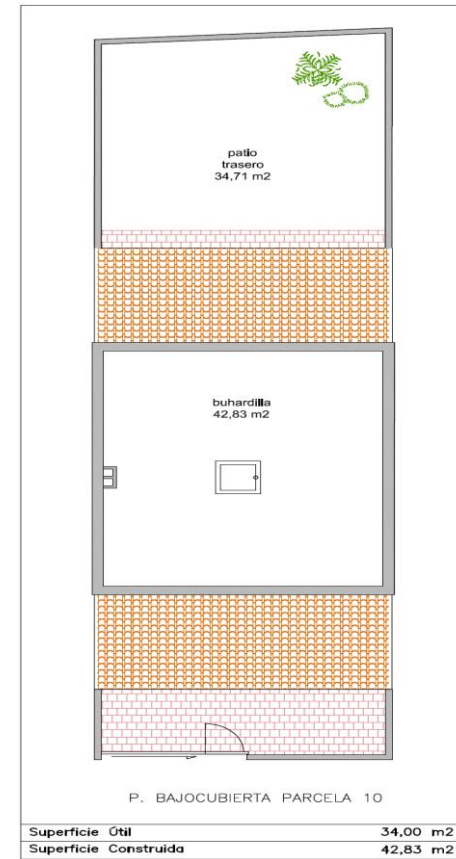

RESIDENCIAL LOS OLIVOS III

PROMOCIÓN DE 17 ADOSADOS C/ ERAS ALTAS EN NAMBROCA

COTECMA
CONSTRUCCIONES TÉCNICAS MANZANO S.L.

Gesplavi
// Gestión y planificación de viviendas

Avda. Pío XII, nº 110 - 45600 - Talavera de la Reina - Toledo
Teléfono: 925 68 22 76
www.cotecma.es